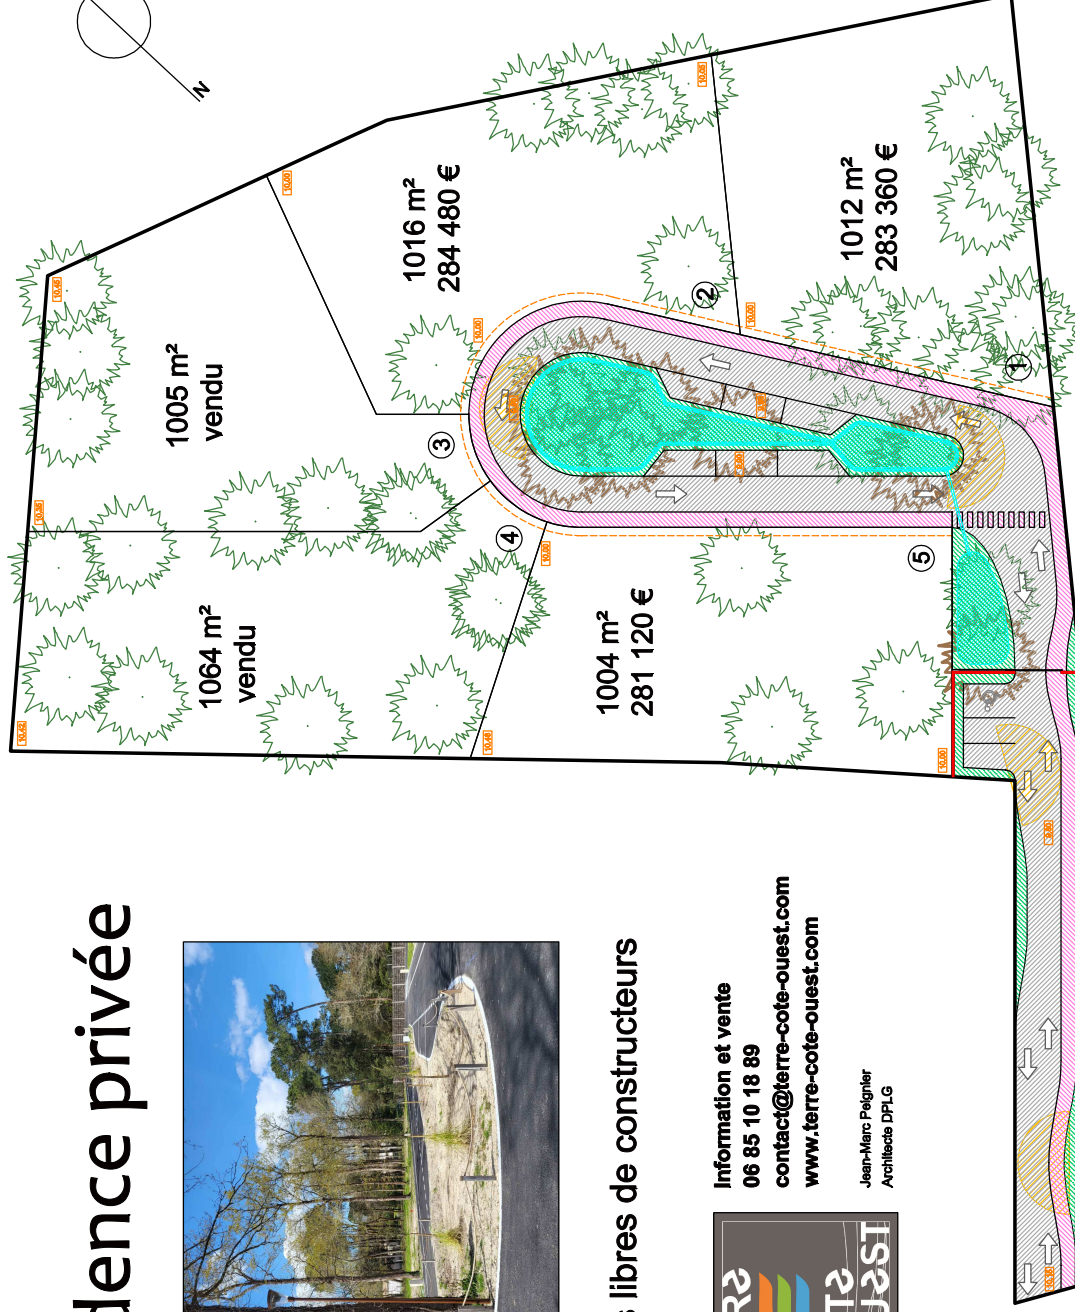

Les Sittelles

Résidence privée

La Tremblade

Information et vente
06 85 10 18 89
contact@terre-cote-ouest.com
www.terre-cote-ouest.com

Jean-Marc Peignier
Architecte DPLG

Sittelle

Rue du Chateau d'eau