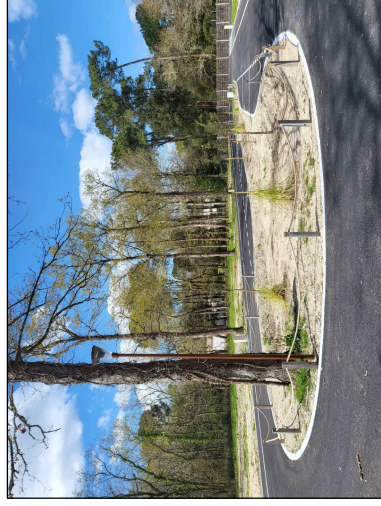

Les Sittelles

Résidence privée

La Tremblade

Information et vente
06 85 10 18 89
contact@terre-cote-ouest.com
www.terre-cote-ouest.com

Jean-Marc Peignier
Architecte DPLG

Sittelle

Rue du Chateau d'eau