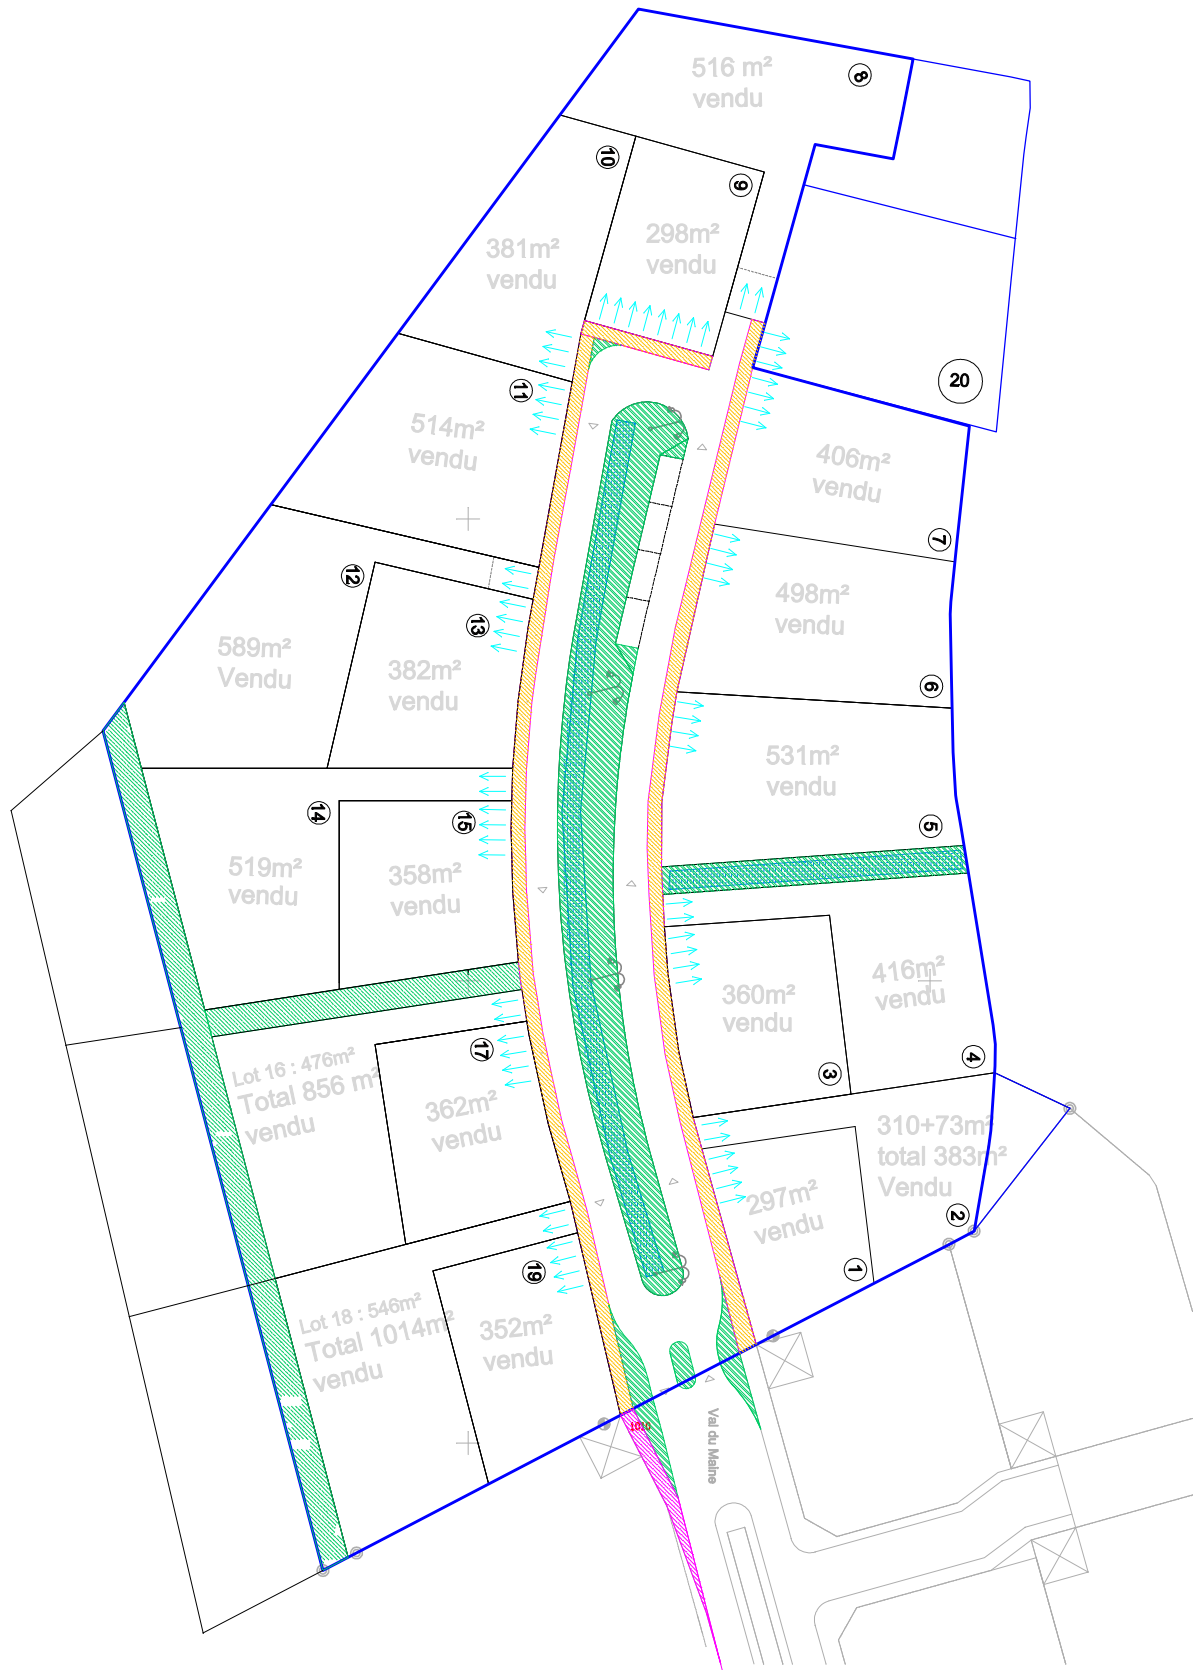

LA RESIDENCE DU MAINE

LES MATHES

Information & vente: TCO
Tel 06.85.10.18.89 & 05.46.05.38.14
Mail : contact@terre-cote-ouest.com
Site : terre-cote-ouest.com

Document non contractuel
frs annexé voir la grille de prix